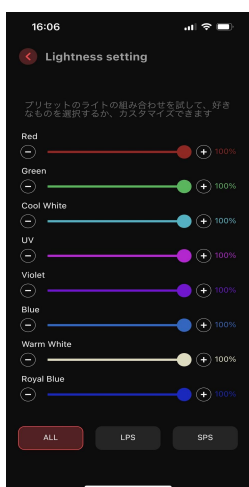

Chihiros Aquatic Studio

NOVA 1 for Marin Aquarium

● 紅 Red	2pcs	650nm
● 緑 Green	3pcs	520nm
● 冷白 Cool White	12pcs	5200K
● UV	2pcs	405nm
● UV	2pcs	415nm
● 紫 Violet	6pcs	430nm
● 藍 Blue	10pcs	475nm
● 暖白 Warm White	4pcs	3000K
● 皇家藍 Royal Blue	20pcs	450nm

吊下げるためのワイヤーや金具は付属しております

無料のスマホアプリMy Chihirosで淡水用LED (WRGBIIなど)と同じ操作が出来ます

NOVA専用スタンドは別売となります

商品名	JANコード	適合水槽サイズ	定格出力 (W)	全光束	メーカー希望小売価格 (消費税別)
NOVA 1	4533760 535186	90cmまで	126W	3800lm	49,800円
NOVA 専用スタンド	4533760 535773	使用可能ガラス厚 5mm~25mm	照射面の高さ 10cm~35cm		9,800円